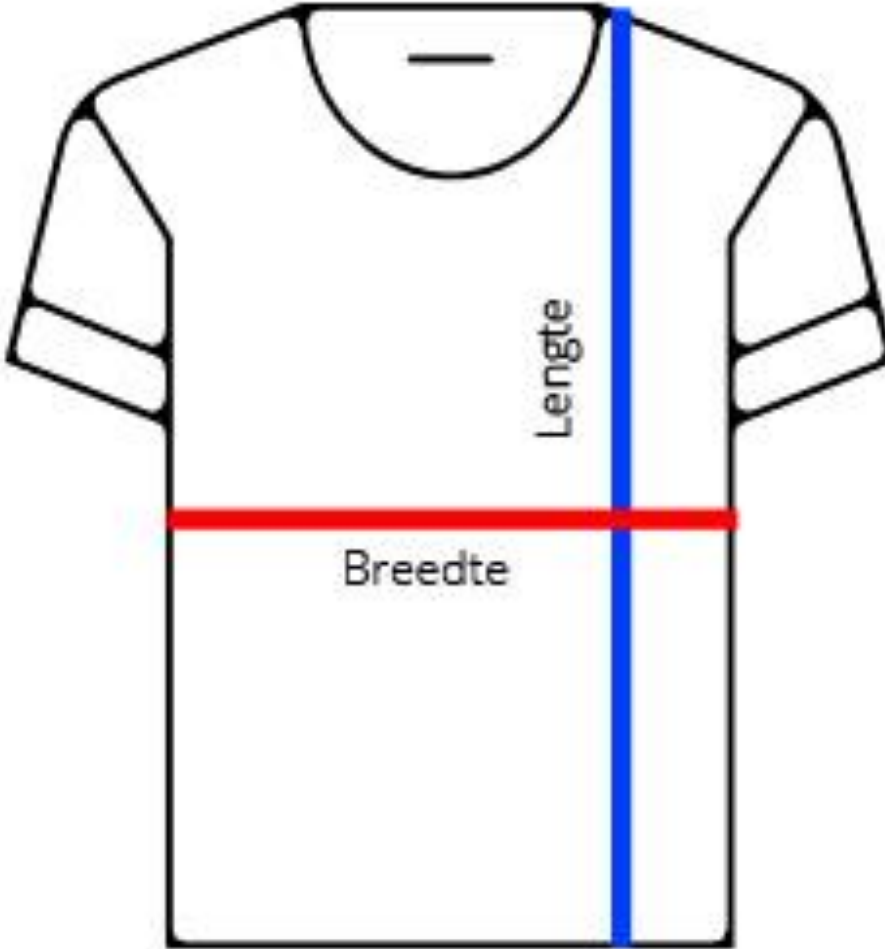

VISUAL | ALMERE CITY RUN

we make **you** look good!

VISUAL | ALMERE CITY RUN

we make **you** look good!

# VISUAL | ALMERE CITY RUN

Heren T-shirt		
Maat	Lengte	Breedte
S	70	48
M	72	51
L	73	54
XL	74	57
XXL	75	60

we make **you** look good!

# VISUAL | ALMERE CITY RUN

Dames T-shirt

Maat	Lengte	Breedte
S	62	41,5
M	64	44,5
L	66	47,5
XL	68	50,5
XXL	70	53,5

we make **you** look good!