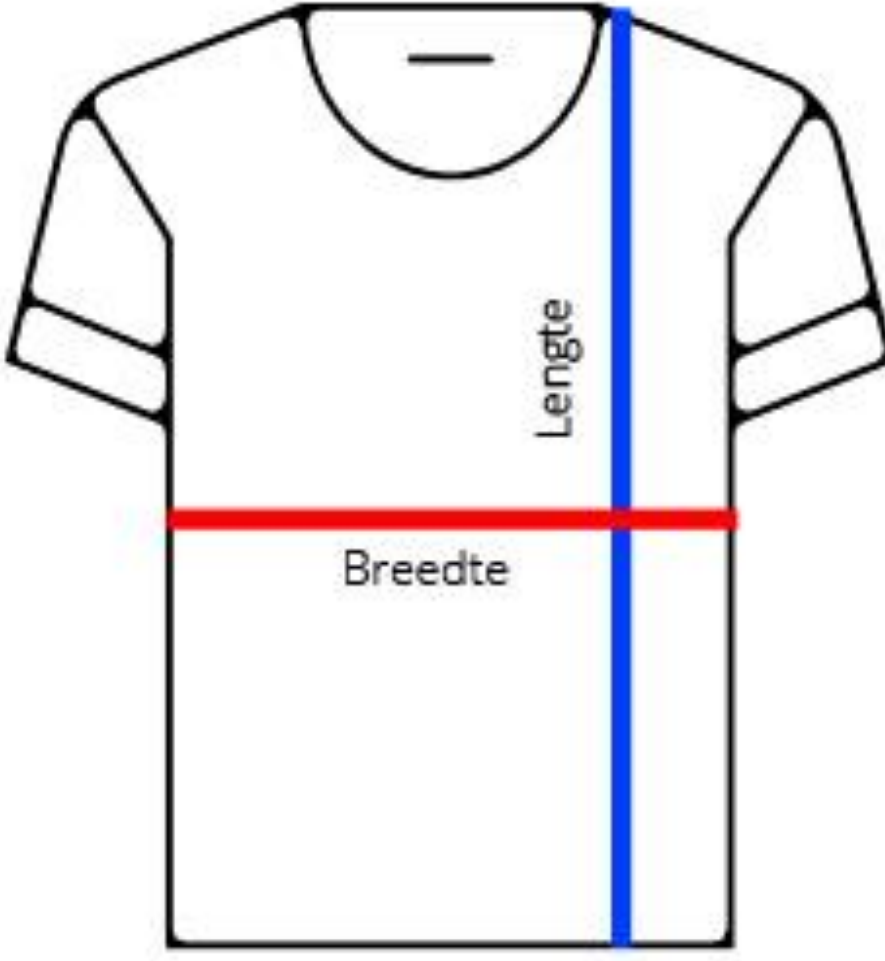

VISUAL | ALMERE CITY RUN

we make **you** look good!

VISUAL | ALMERE CITY RUN

we make **you** look good!

# VISUAL | ALMERE CITY RUN

Heren T-shirt		
Maat	Lengte	Breedte
S	70	48
M	72	51
L	73	54
XL	74	57
XXL	75	60

we make **you** look good!

# VISUAL | ALMERE CITY RUN

Dames T-shirt

Maat	Lengte	Breedte
S	62	41,5
M	64	44,5
L	66	47,5
XL	68	50,5
XXL	70	53,5

we make **you** look good!