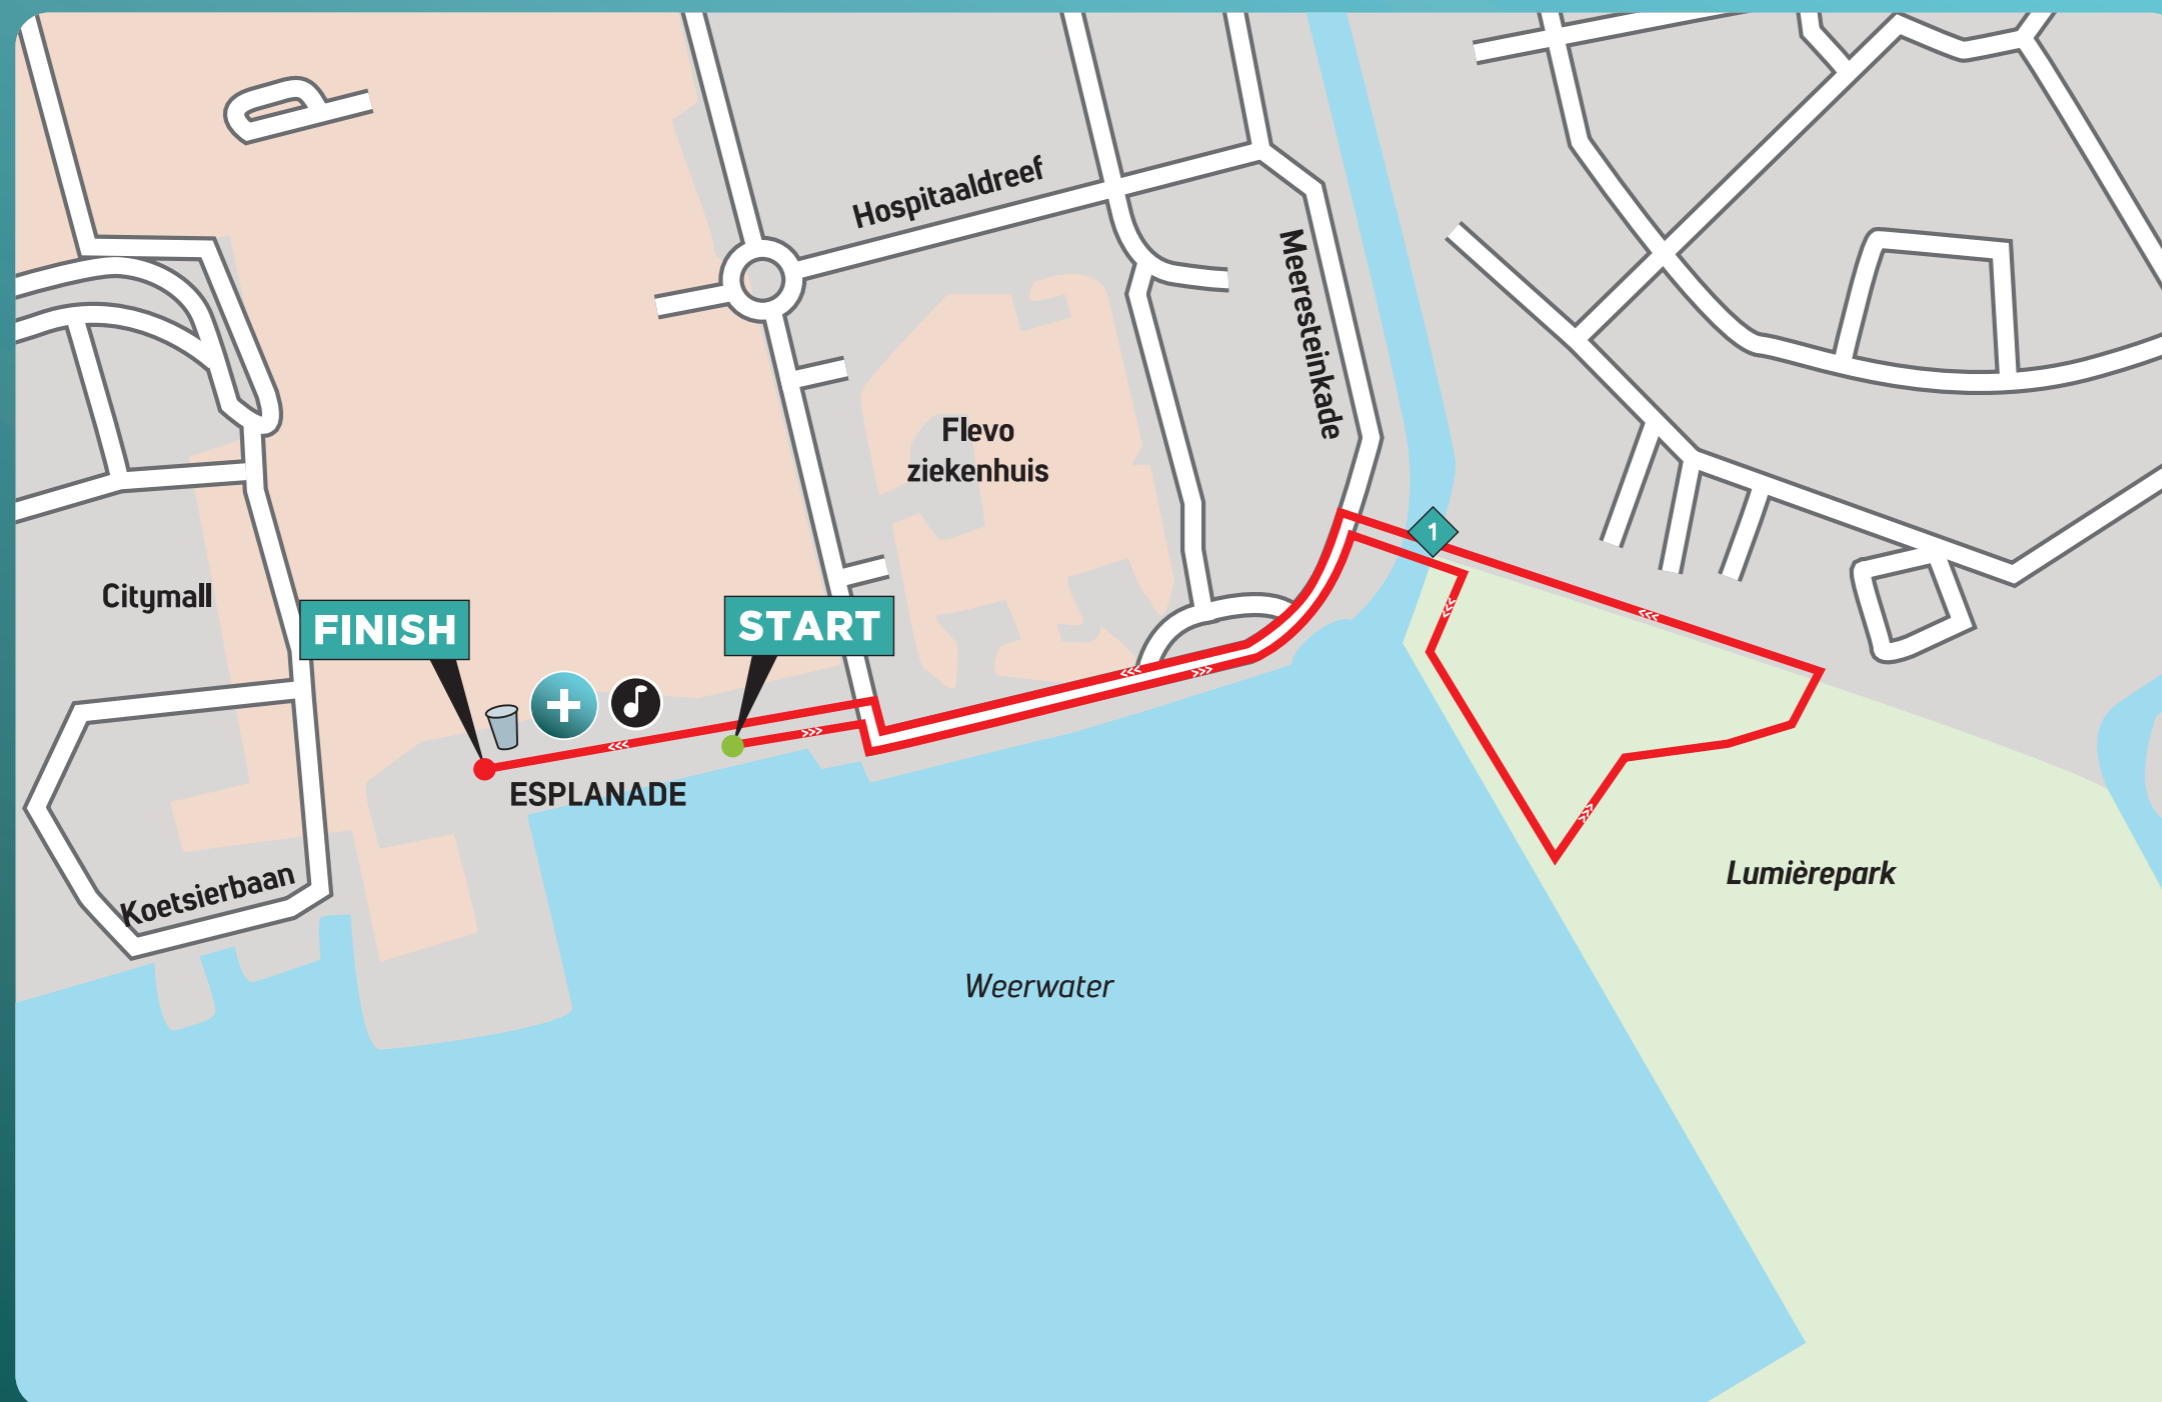

# PARCOURSKAART 2019

Almere City Run | Kids run (1,6 km)

Approved by Like2Run

## ALMERE CITY RUN

### LEGENDA

**START** + **FINISH** Esplanade

Verzorgingspost

Kilometerpunt

EHBO post

Muziek