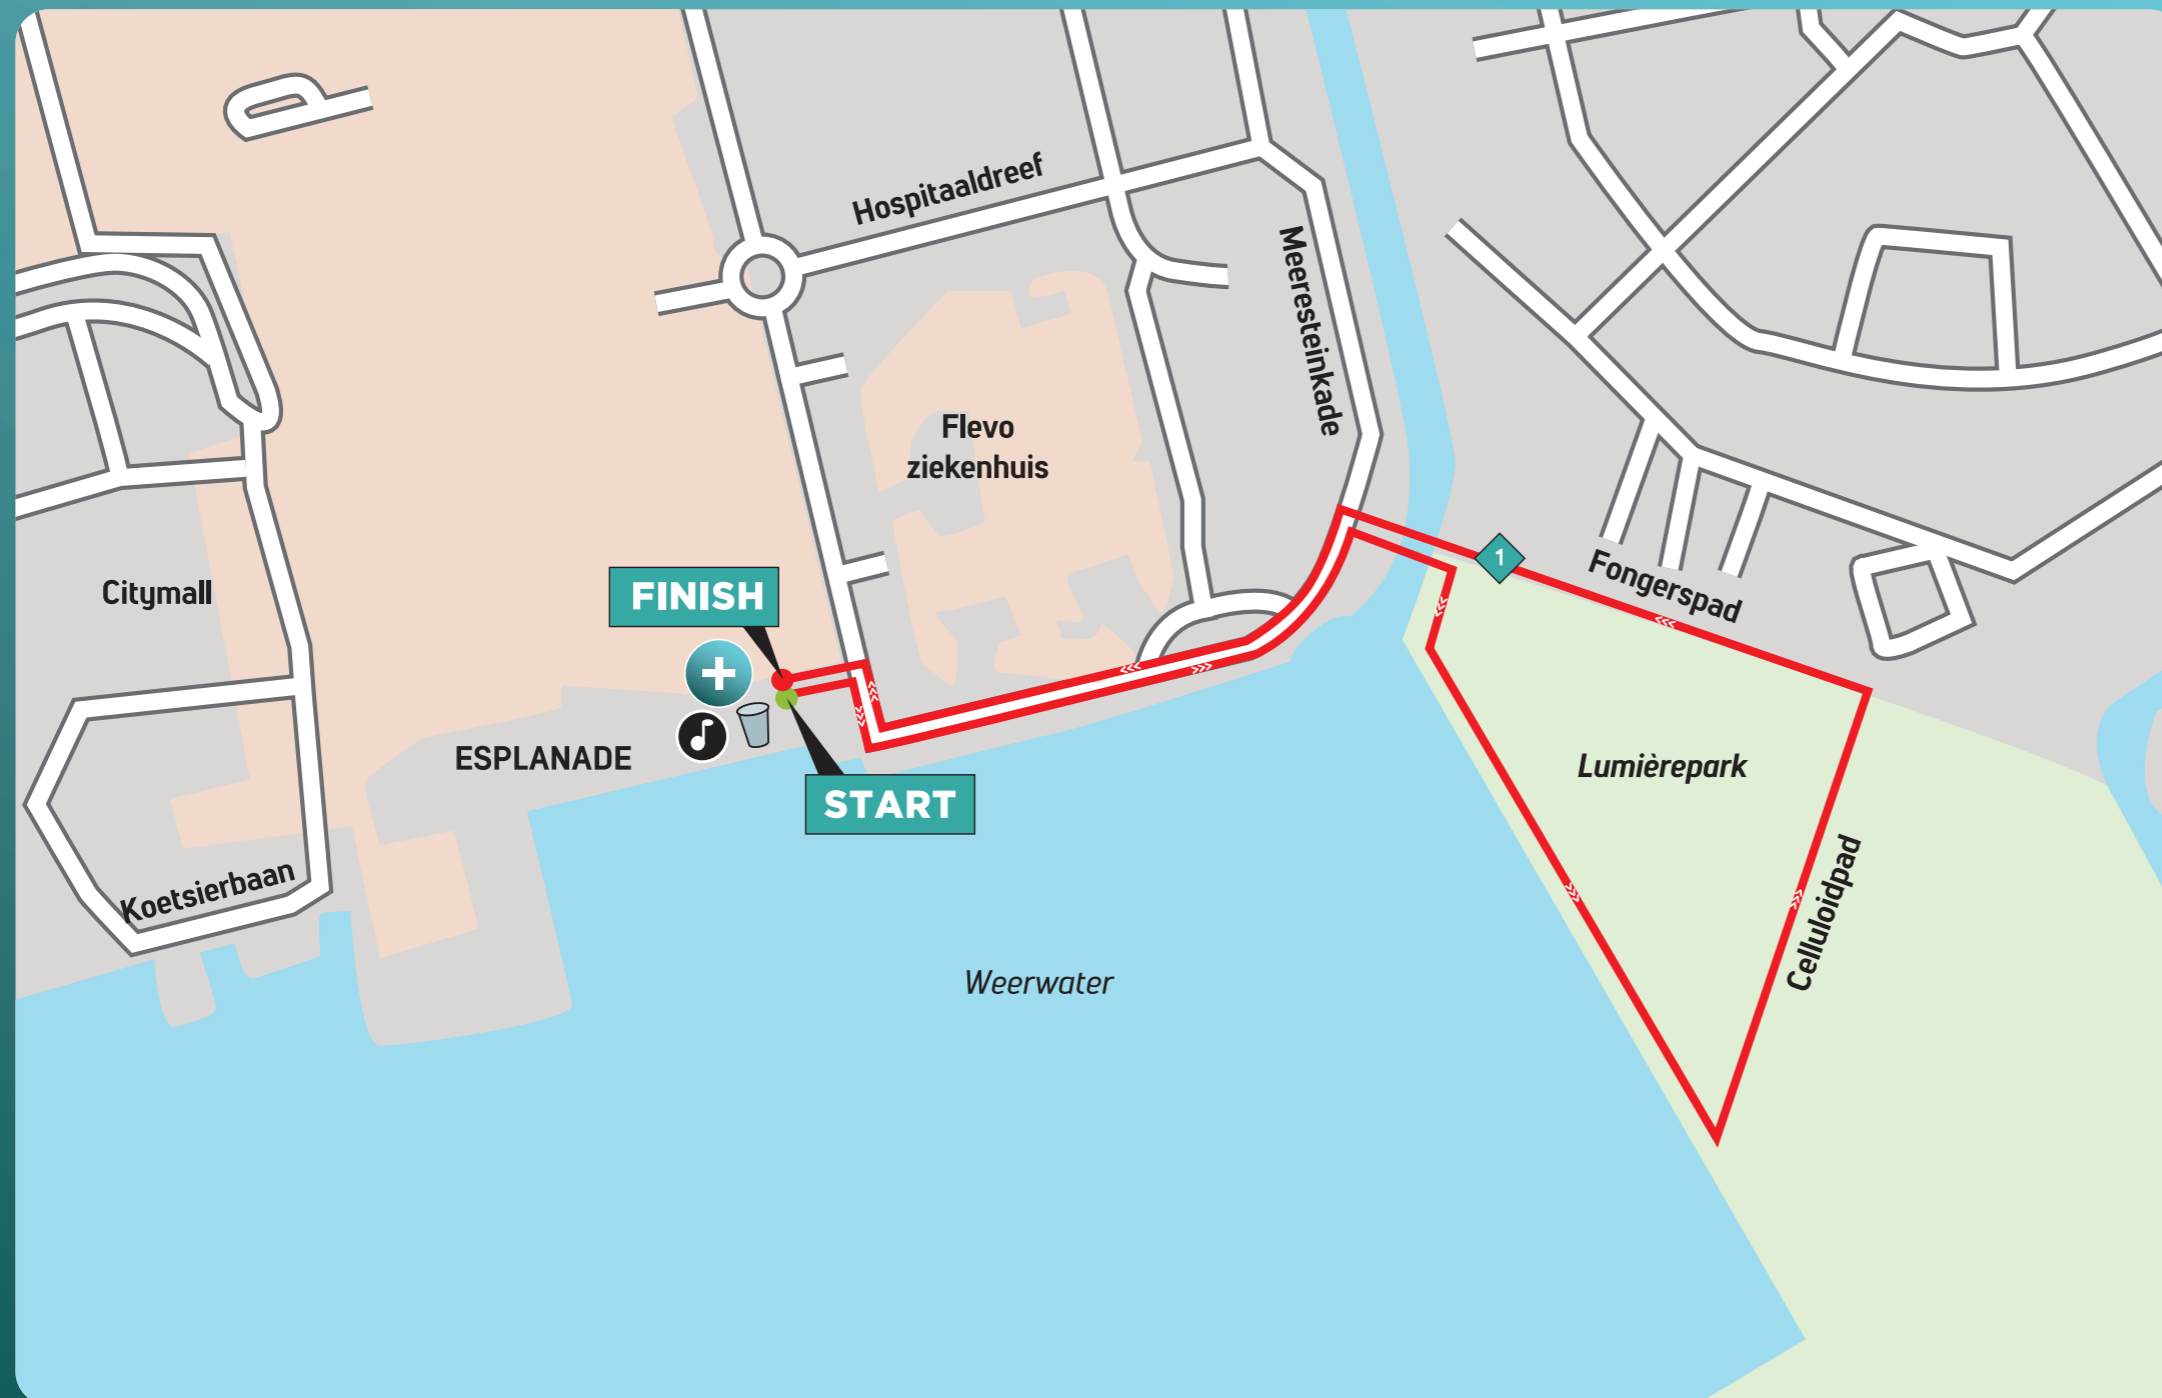

PARCOURSKAART 2019

Almere City Run | Kids run (1,6 km)

Approved by Like2Run

ALMERE CITY RUN

LEGENDA

START + **FINISH** Esplanade

Verzorgingspost

Kilometerpunt